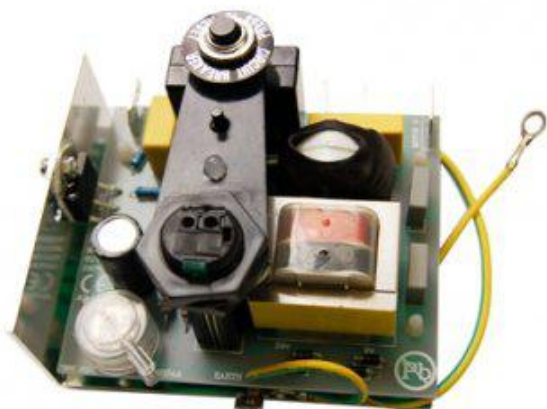

www.aspiration-husky-21.fr

Module électronique 10Amp. Soft Start

ref. MOD-10-220-240-SSA

Module électronique - 10Amp. Soft Start pour système d'aspiration centralisée Husky

Module électronique - 10 Amp. - 220-240V
Pour systèmes Pro10, Qair Cyklon, ACK-160I, Cyklon, Cyklon2, Whisper, Whisper2, QAir, Flex, PT2711, PT3611, Edition Limitée, Evolution

Informations

Module électronique - 10 Amp. - 220-240V

Pour systèmes Pro10, Qair Cyklon, ACK-160I, Cyklon, Cyklon2, Whisper, Whisper2, QAir, Flex, PT2711, PT3611, Edition Limitée, Evolution

Spécifications techniques